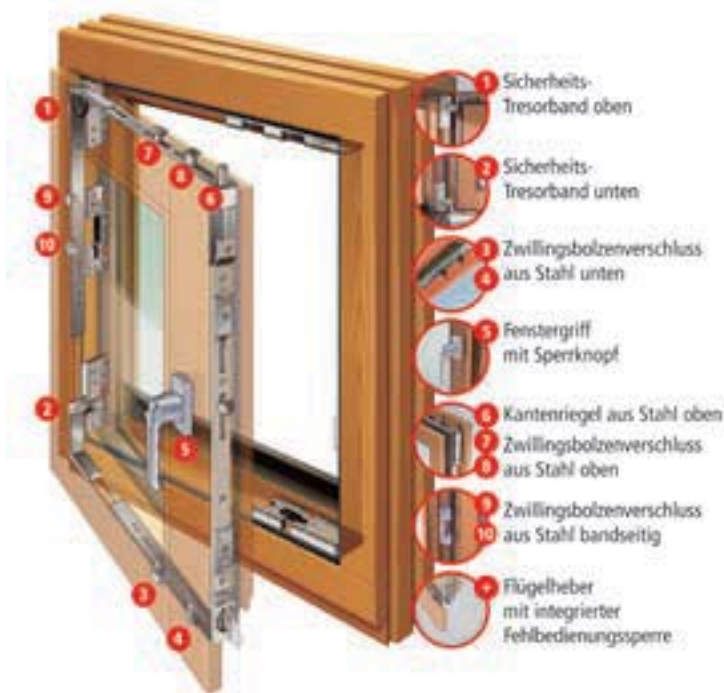

Fensterbänke für Innen und Außen

Ein schönes Fenster wird erst richtig schön mit der passenden Fensterbank.

Egal ob für innen oder für den Außenbereich – wir bieten eine reichhaltige Auswahl an verschiedensten Fensterbänken, die wir für Sie fachgerecht montieren.