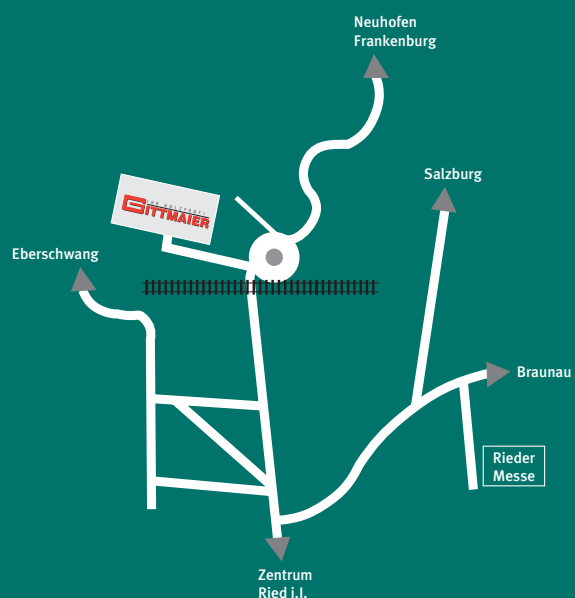

JOSEF RACHBAUER

WIR MONTIEREN ZUFRIEDENHEIT

Josef Rachbauer Tischlerei | Holnberg 15
4910 Tumeltsham | Tel. & Fax: 07752/89011
office@rachbauer-tischlerei.at
www.rachbauer-tischlerei.at